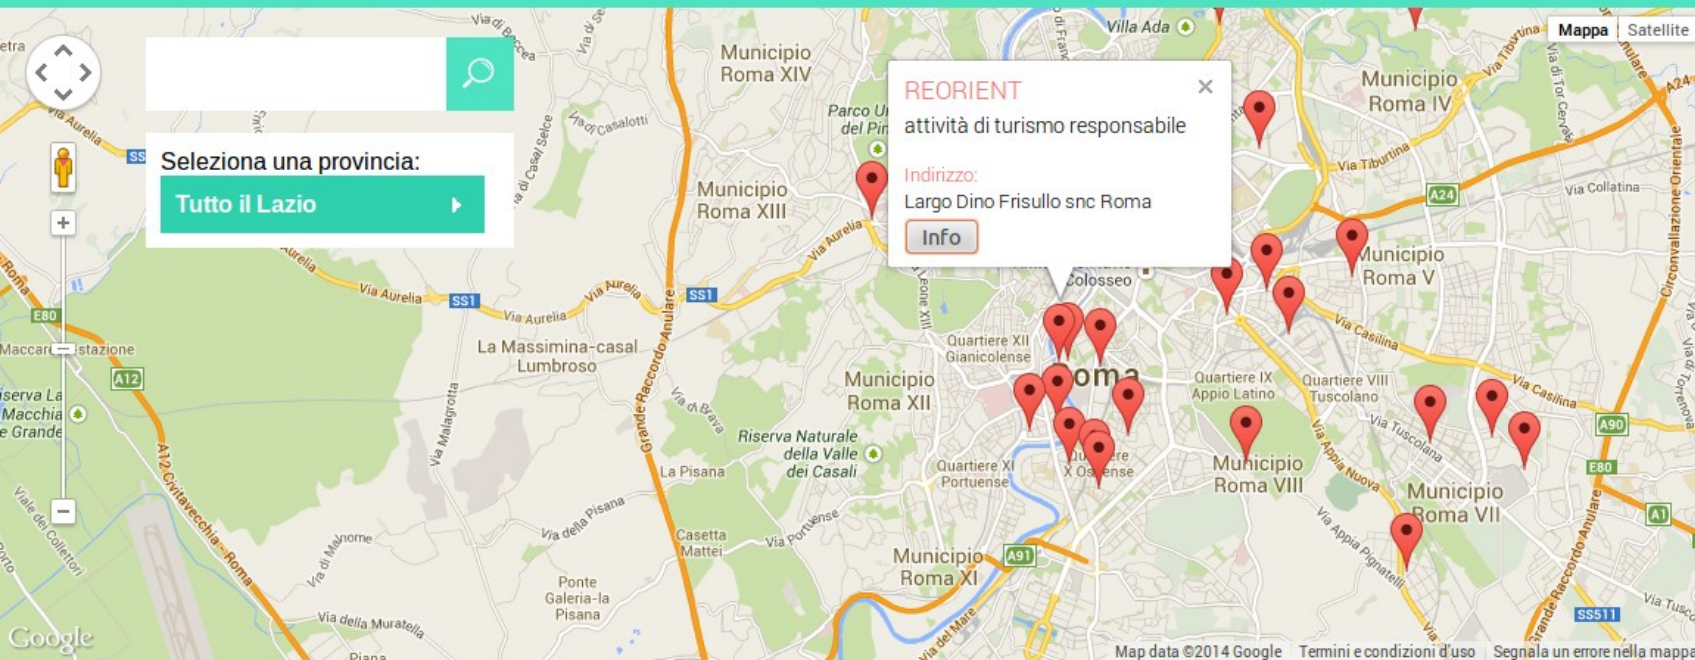

Free Open Source Software

- End-user applications on top of the service platform
 - Web
 - Android
- Examples of how to “practically and fruitfully” exploit LOD on AEL
- Simple and traditional use
 - User-friendly data representations
 - Data crowd-sourcing
- Advanced use
 - “Measuring” graph-based data
 - In-depth study of AEL domain
- GPL License

Web Application

Nel Lazio c'è tutta
un'altra economia.

IL PROGETTO

The screenshot displays a web application interface for exploring the economy in Lazio, Italy. The main feature is a map of Rome with numerous red location pins indicating various points of interest. A search bar on the left allows users to select a province, with 'Tutto il Lazio' currently selected. Below the search bar, a list of provinces is visible: Roma, Latina, Rieti, Frosinone, and Viterbo. On the right side, a vertical list of categories is shown, including 'LA BOSCAGLIA', 'PERÙRESPONSABILE.IT', 'RICERCA E COOPERAZIONE', 'REORIENT', 'RETOUR RETE PER IL TURISMO RESPONSABILE', 'YA BASTA!', 'ARCHÉ', 'TERRE PROTETTE', and 'UN PONTE PER...'. At the bottom, a navigation bar contains icons for various activities: ACQUISTARE, CLICCARE, MANGIARE, ABITARE, VIAGGIARE, RIGENERARE, RISPARMIARE, MUOVERSI, CONOSCERE, SCAMBIARE, and FARE.

Web Application

Nel Lazio c'è tutta
un'altra economia

IL PROGETTO

TORNA AI RISULTATI

REORIENT
attività di turismo responsabile

Indirizzo:
Largo Dino Frisullo snc Roma
Città:
Roma
Telefono:
3338702477
Pagina web:
<http://www.reorient.it>