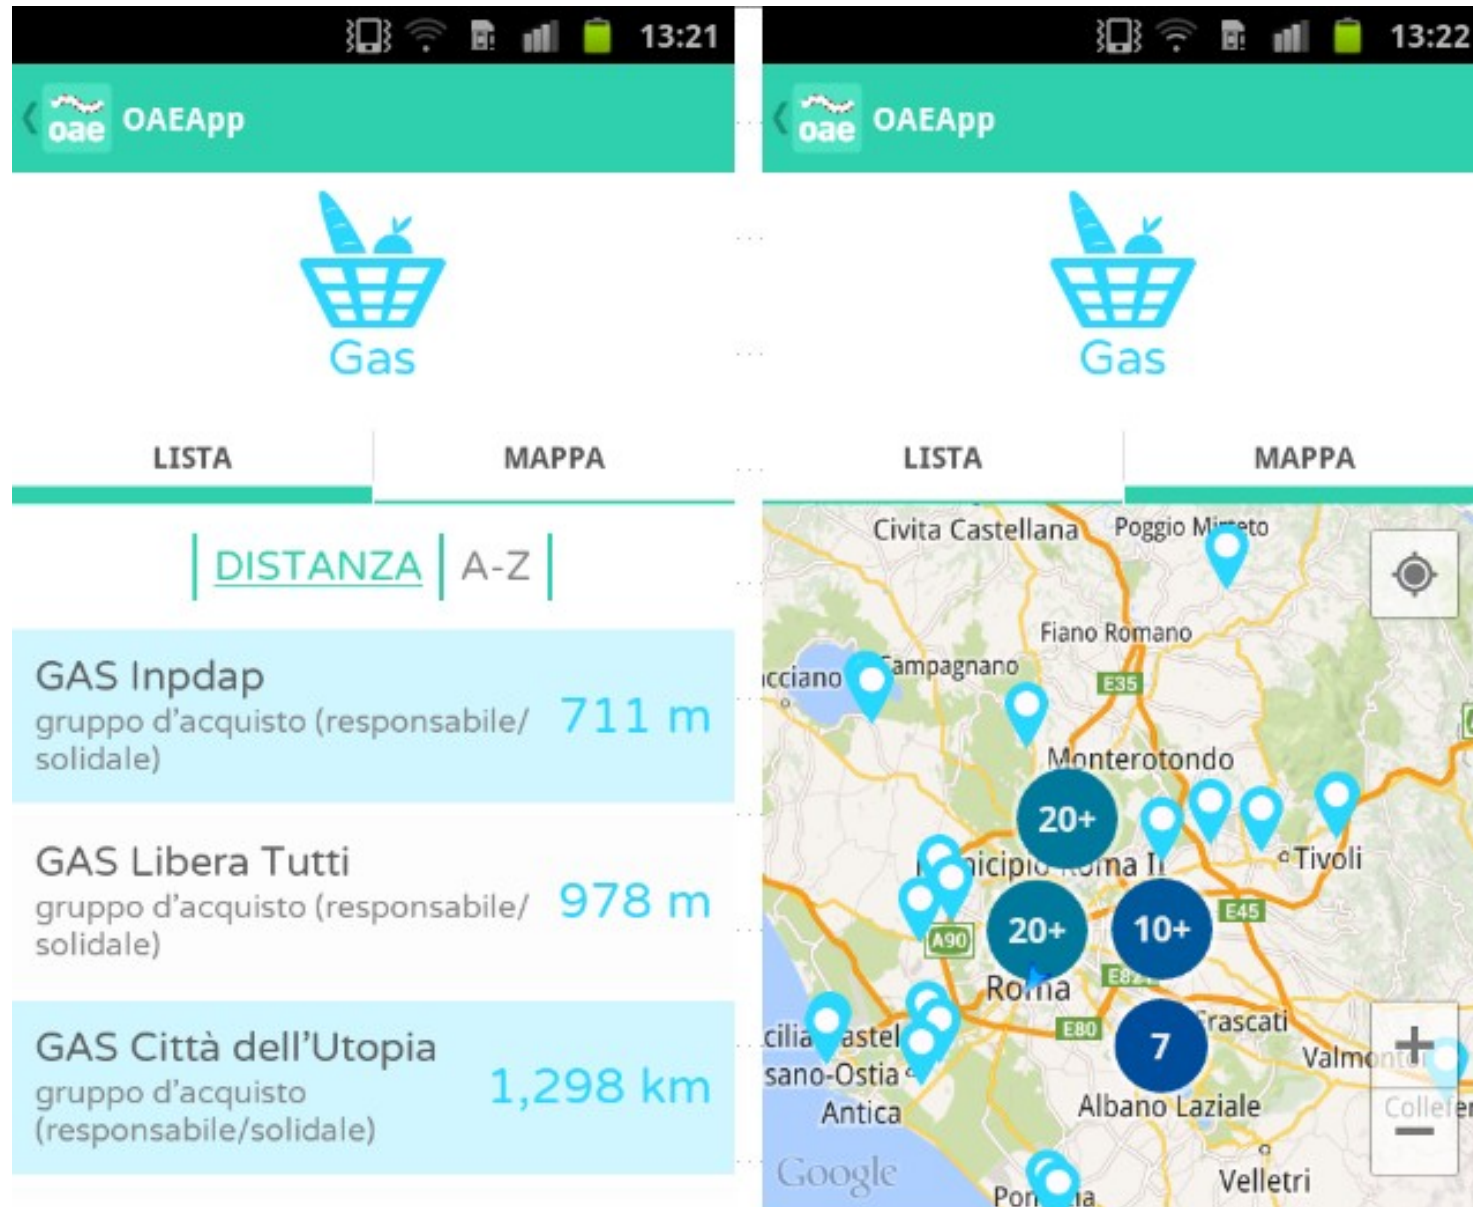

CONOSCERE

SCAMBIARE

FARE

OPEN ALTRA ECONOMIA | LA TUA GUIDA PER L'ALTRA ECONOMIA

Credits | Disclaimer

Android App

Android App

Android App

Android App

Zio Bici
ciclofficina

Indirizzo: Via Adriano Balbi, 2/
B - 00176 Roma

Telefono: 0693574093

Citta: Roma

Mail: andrea@ziobici.it

Zona: Roma Municipio VI

Pagina web: <http://www.ziobici.it>